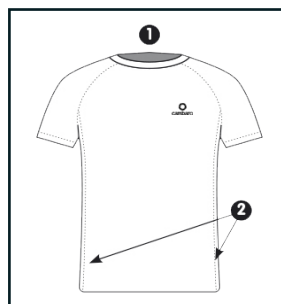

INFORMACIÓN Y PEDIDOS / INFORMATION AND ORDERS

Comercial Dep.: cambarosports@gmail.com / cambaro@cambarosports.com

Administración / Administration: contabilidad@cambarosports.com

科巴罗
ES25475990V

www.cambarosports.com

YOUR BRAND FOR
TEAM SPORT