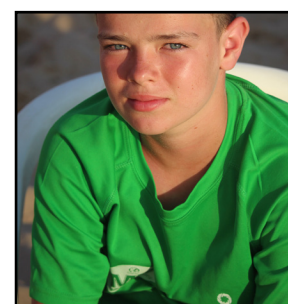

INFORMACIÓN Y PEDIDOS / INFORMATION AND ORDERS

Comercial Dep.: cambarosports@gmail.com / cambaro@cambarosports.com

Administración / Administration: contabilidad@cambarosports.com

科巴罗
ES25475990V

www.cambarosports.com

YOUR BRAND FOR
TEAM SPORT