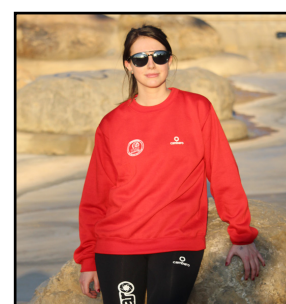

Niño /Child